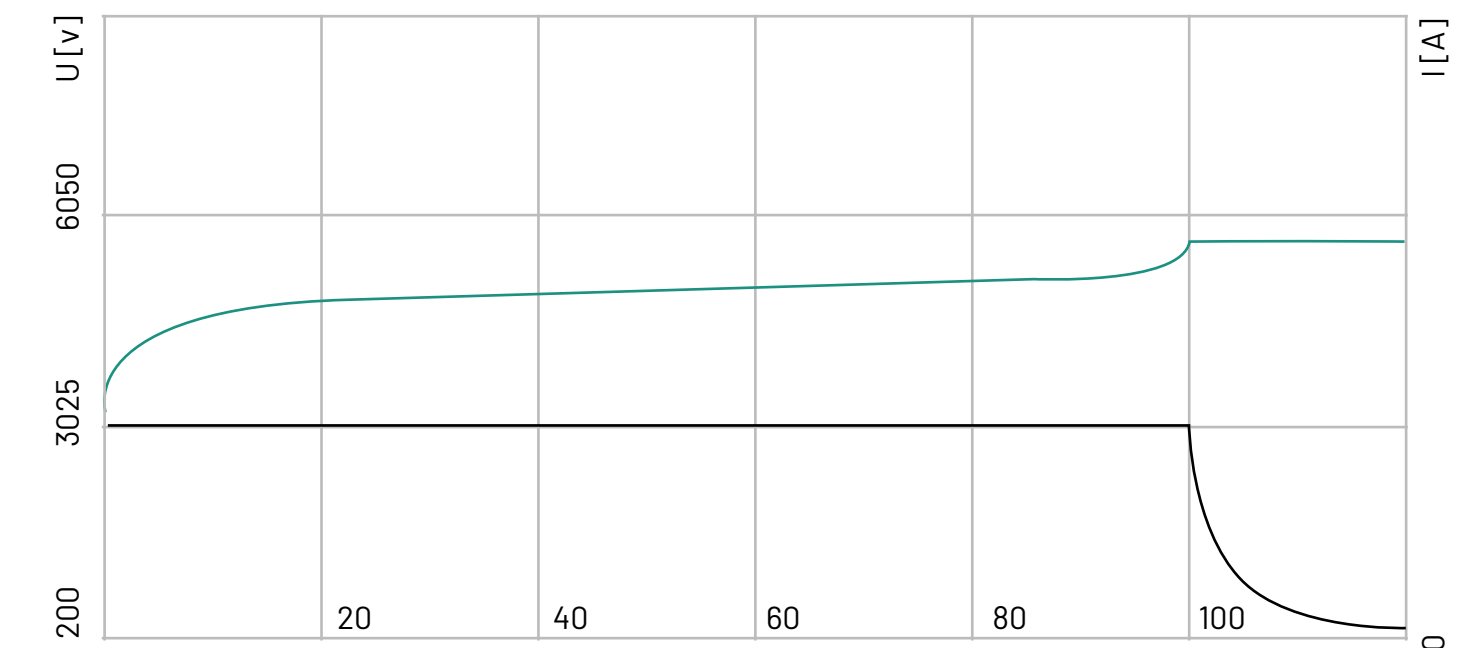

Характеристика зарядки