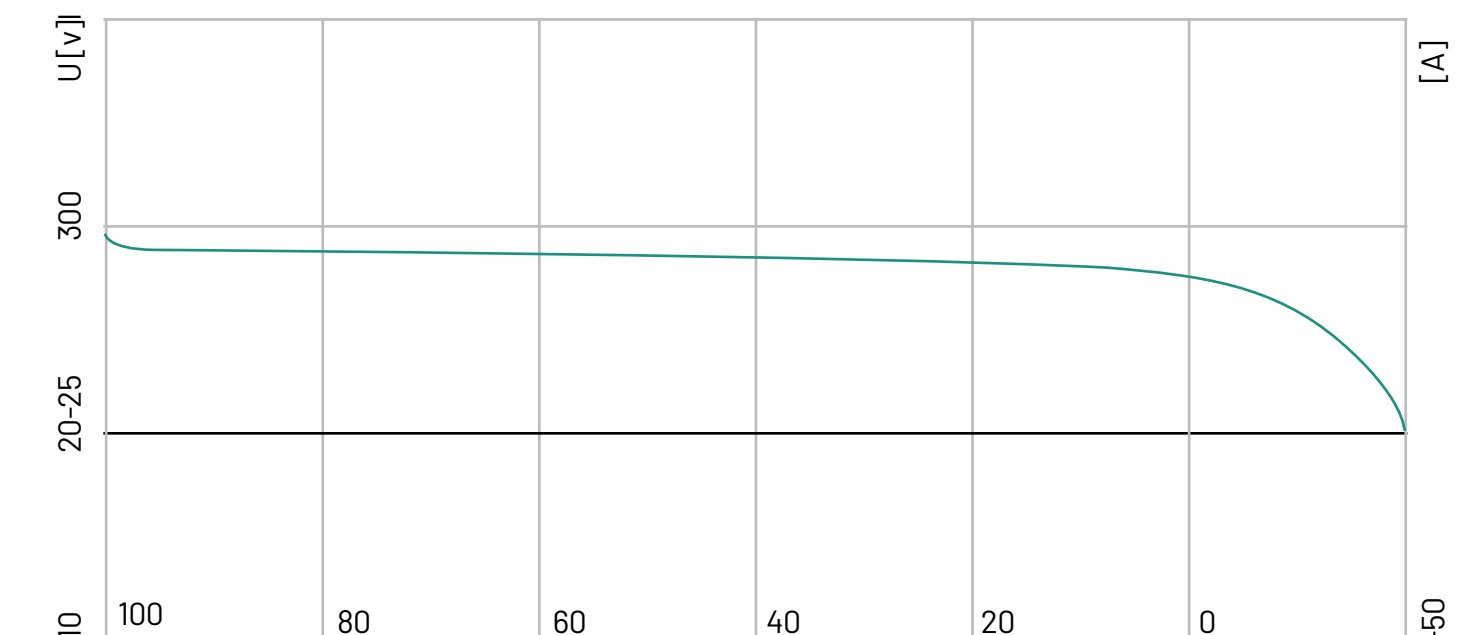

Характеристика розрядки